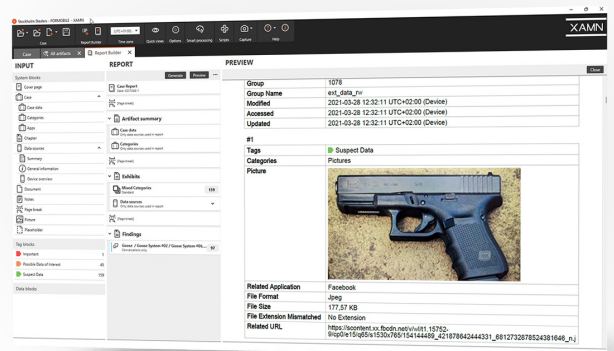

テンプレート化も可能なカスタムレポートを使用して調査結果を共有

XAMN ProのReport Builderと幅広いエクスポートオプションを使用して、時間を短縮し、調査結果を正確に共有します。

明確で分かりやすいレポートは成功に不可欠です。そして、それを作成することはデジタル調査の最も重要な手順の1つです。XAMNのReport Builderは、簡単なドラッグ&ドロップの操作で、部門で使用するレポートや法廷で発表するレポートを素早く作成することができます。さまざまなステークホルダーに合わせてレイアウトや構造を簡単に調整し、レポートのさまざまなセクションで使用される順序やレイアウトを完全に制御することができます。

XAMN Proは、Report Builderに加え、PDF、Word、Excel、XML、GPX、VICSなど、さまざまな形式でデータをエクスポートする幅広い機能を備えています。また、XRYファイルのサブセットを作成して、顧問弁護士や検察官などと共有し、XAMN Viewerを使用してインタラクティブに確認することもできます。

XAMNのReport Builderでは、ドラッグ&ドロップによる直感的なインターフェイスでレポートを作成し、作成した構造をテンプレートとして保存して、後で使用することができます。

- 興味のあるアーティファクトにタグを付けることで、調査結果を素早くレポートに組み込むことができます
- ドラッグ&ドロップを使用して、調査結果を容易に整理できます
- SOPの説明、写真、プロトコルなどの外部資料をレポートに含めることができます
- テンプレートを作成し、使用することで、プロセスをさらに効率化できます

詳細は、sales@msab.comにお問い合わせください