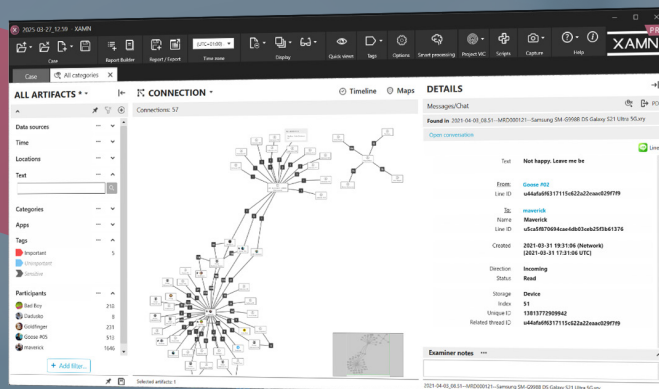

新しい強力な方法で調査結果を分析し、可視化する

データをさまざまな角度から検証することにより、素早く理解します。

XAMN Proには、捜査に関係があると思われる複数の関係者のやり取りを一目で把握できる視覚化機能があります。

XAMN Proでは、さまざまな角度からデータを発見し、調査することができます。

- マップとタイムラインのビューでは、通話した場所と時間や受信した場所と時間、撮影した写真などを調べるために、場所ごとにデータを参照することができます。
- **会話**ビューでは、一般的なチャットアプリのチャットスレッドを追跡することができます。
- 非常に強力な**コネクション**ビューでは、異なるデバイスの所有者やアカウント間のやりとりを発見し、調査することができます。

XAMN Proには、専門家向けの高度な16進数カービングツールが組み込まれており、暗号化されたデータや断片化したデータを深く調査し、情報の重要な破片をブックマーク、復元、検証できます。これは、他の方法では不可能です。重要なのは、XAMN Proを使用すると、調査結果の正当性を容易に主張できることです。

- ▶ アプリで表示されているようなチャットスレッド全体を会話ビューで確認できます
- ▶ コネクションビューでメッセージや関係者間のやりとりを調べることができます
- ▶ マップビューでジオデータを使用して調査結果を確認し、タイムラインと組み合わせることができます
- ▶ アーティファクトのソースの詳細を表示したり、カービングをサポートする16進ビューで深く掘り下げることができます
- ▶ SQLiteデータベースの内容を調査し、調査結果を報告可能なアーティファクトにマップすることができます

コネクションビューは、調査中のデータを理解、整理、探索するための多数の包括的な可視化オプションの1つです。

テンプレート化も可能なカスタムレポートを使用して調査結果を共有

XAMN ProのReport Builderと幅広いエクスポートオプションを使用して、時間を短縮し、調査結果を正確に共有します。

明確で分かりやすいレポートは成功に不可欠です。そして、それを作成することはデジタル調査の最も重要な手順の1つです。XAMNのReport Builderは、簡単なドラッグ&ドロップの操作で、部門で使用するレポートや法廷で発表するレポートを素早く作成することができます。さまざまなステークホルダーに合わせてレイアウトや構造を簡単に調整し、レポートのさまざまなセクションで使用される順序やレイアウトを完全に制御することができます。