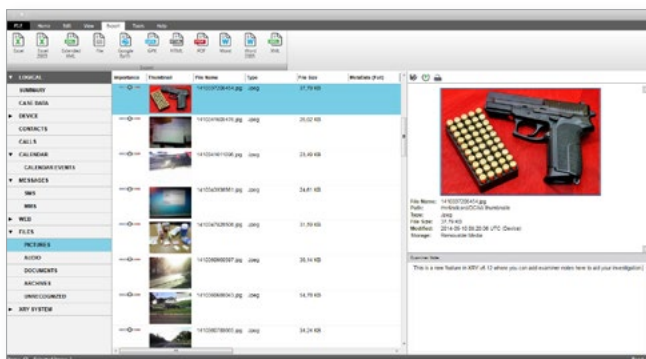

Con XRY, se crea un informe en minutos a prueba de manipulación, que se puede personalizar de forma sencilla de acuerdo a las necesidades del usuario, incluyendo referencias y una marca propia de usuario, según se necesite. El informe que se genera se puede imprimir en su totalidad o prepararse con los datos seleccionados por los investigadores.

Con la función de exportación de XRY, a los usuarios se les ofrece una amplia gama de funcionalidad que facilita la mayor distribución y el análisis de los datos.

Nuestro software ha sido probado en cada dispositivo al que damos soporte y se documenta de manera completa. Los investigadores, gracias al archivo especial de ayuda “Manual del dispositivo” de XRY, saben exactamente qué información obtener de un dispositivo e, igual de importante, lo que no se espera recuperar. Con la libertad que significa trabajar en cualquier ordenador con Windows, nuestros resultados siempre están disponibles de forma inmediata para su revisión, con el fin de garantizar una presentación de los informes rápida y eficaz

ESPECIFICACIONES

Requisitos para ordenador: Procesador Intel® Atom de 1,33 GHz, 1 Gb RAM, 2 puertos USB como mínimo

Requisitos del sistema operativo: Microsoft Windows 7 (32/64 bit), Windows 8 (64bit)

Peso embalado: 4,5 kg (9,9 lbs) aproximadamente

Dimensiones de la caja: 45 cm x 25 cm x 17 cm (18" x 10" x 7") aproximadamente

Garantía: Garantía normal de 24 meses

LA LICENCIA INCLUYE

Cientes con licencia registrada:

Cables gratuitos | Actualizaciones de software gratuitas | Asistencia técnica gratuita

Ampliación de la garantía disponible en todos los equipos fabricados por Micro Systemation mientras se mantenga la licencia del software XRY.

Póngase en contacto con sales@msab.com para solicitar un presupuesto!

PRODUCTOS DESTACADOS

- » Lectura de SIM Card
- » Examen lógico de Dispositivos Móviles
- » Perfiles Triage
- » Recuperación rápida en vivo de datos en dispositivos móviles

CARACTERÍSTICAS

- » Solución de software basada en Windows
- » Archivo único de ayuda para cada dispositivo
- » Extracción y reportes de datos fácil
- » Formato de Archivo Seguro
- » Algoritmos hash

EXPORTACIÓN

- » Excel
- » Word
- » PDF
- » XML
- » HTML
- » Google Earth
- » GPX
- » Archivo

HERRAMIENTAS

- » Asistente de grabación de CD/DVD/Blue-ray
- » Clonación de tarjetas SIM
- » Limpieza de registro
- » Conversor de archivos XRY antiguos
- » Actualización de la licencia
- » Descarga de actualizaciones