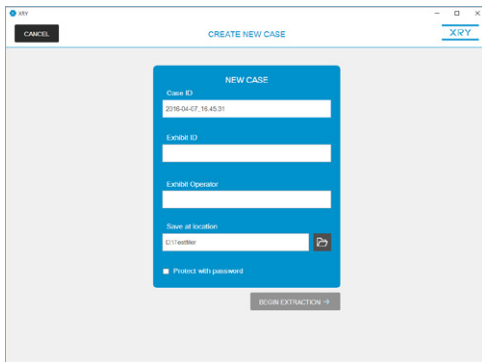

## 仕様

PC 要件: 第6世代インテル® (Core i3 以上), 8GB RAM, USB ポート 2ポート

OS 要件: Windows 8 以降 - Windows 10 (64Bit) 推奨

ディスプレイの要件: 最低解像度 1600 x 900

その他の要件: Microsoft .NET Framework 4.7.2

パッケージ重量: 4.5 kg (9.9 lbs) (概算)

ケース寸法: 45 cm x 25 cm x 17 cm (18" x 10" x 7") (概算)