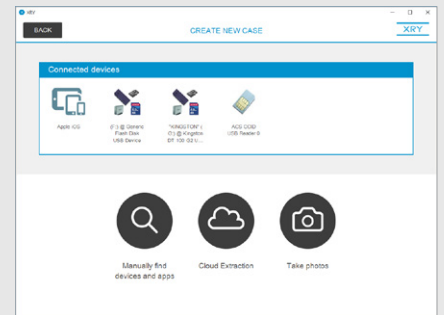

ツール

- » CD/DVD/Blue-ray 書き込みウィザード
- » SIM カードの複製
- » レジストリの消去
- » 古い XRY ファイルの変換
- » ライセンス更新
- » アップデートのダウンロード